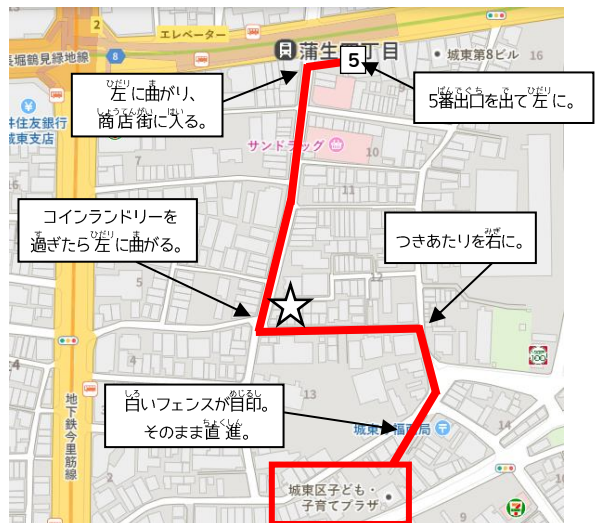

注意！線がうすいとか、色がうすいとかは
関係ありません。はつきりわかります。

答えがわかった人はプラザの先生に声をかけてね♡
解答用紙を渡すので、答えを書いてください！
6月30日(日)までに解答用紙を提出してくれた
全問正解者の中から抽選でプレゼントが当たります♪
当選者発表は7月2日(火)です🎉

じょうとうく こ こそだ
 城東区子ども・子育てプラザ 6がつカレンダー

日	月	火	水	木	金	土
						1 自由あそび 9:00~12:00 1:00~5:00
2 自由あそび 9:00~12:00 1:00~5:00	3 おやすみ	4 自由あそび 放課後~5:00	5 自由あそび 放課後~5:00	6 自由あそび 放課後~5:00	7 自由あそび 放課後~5:00	8 自由あそび 9:00~12:00 1:00~5:00
9 自由あそび 9:00~12:00 1:00~5:00	10 おやすみ	11 自由あそび 放課後~5:00	12 自由あそび 放課後~5:00	13 自由あそび 放課後~5:00 4:30以降 卓球はできません。	14 自由あそび 放課後~5:00	15 アイロンビーズこうさぎ 9:30~12:00 1:30~5:00 自由あそび 9:00~12:00 1:00~5:00
16 自由あそび 9:00~12:00 1:00~5:00	17 おやすみ	18 自由あそび 放課後~5:00	19 自由あそび 放課後~5:00	20 自由あそび 放課後~5:00 4:30以降 卓球はできません。	21 自由あそび 放課後~5:00	22 自由あそび 9:00~12:00 1:00~5:00
23 自由あそび 9:00~12:00 1:00~5:00	24 おやすみ	25 自由あそび 放課後~5:00	26 自由あそび 放課後~5:00	27 自由あそび 放課後~5:00	28 自由あそび 放課後~5:00 4:30以降 卓球はできません。	29 3階開放DAY 9:30~11:30 自由あそび 9:00~12:00 1:00~5:00 ※午前中の卓球は できません。
30 自由あそび 9:00~12:00 1:00~5:00						

プラザについて

◎プラザの敷地内(門の内側から自転車置き場、館庭、館内)

では、お菓子とジュースの飲食は禁止です。

◎プラザまでの行き方は右の地図を見てください。

長堀鶴見緑地線「蒲生四丁目駅」5番出口からの道順です。

社会福祉法人 大阪市城東区社会福祉協議会
 城東区子ども・子育てプラザ

〒536-0004 大阪市城東区今福西1-1-39
 TEL/FAX 06-6933-2880
<https://osaka-kosodate-joto.net/>

こちらの QR コードからでも
 プラザのホームページにアクセスできます。

自由遊びの時間

平日 …… 放課後~5:00
 土・日 …… 9:00~12:00
 (長期休み) 1:00~5:00